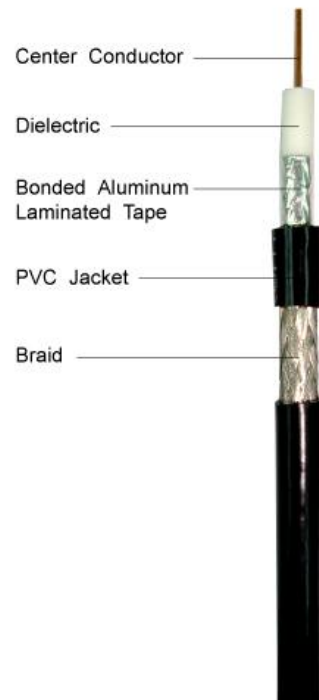

ROMYWELL CABLE SERIES

RG6 CATV/CCTV 75 Ohm Coaxial Cable

Catalog # D-RG6/S90

สายสัญญาณ 75 โอห์มรุ่นนี้เป็นสายอเนกประสงค์สำหรับงานติดตั้งระบบทีวีทั่วไประเบิ้ลทีวี, ทีวีผ่านดาวเทียมมีการทดสอบค่าลดทอนสัญญาณที่ความถี่สูงสุด 1 กิกะเฮิรตซ์ ทำให้มั่นใจได้ว่าสัญญาณจะคมชัดทุกช่อง และยังสามารถนำไปใช้ในงานติดตั้งระบบกล้องวงจรปิดได้

CABLE CONSTRUCTION :

- CENTER CONDUCTOR:** 18 AWG Copper-Clad Steel
Nominal Diameter: 1.02 mm
- DIELECTRIC:** GAS Expanded Polyethylene
Nominal Diameter Over Dielectric: 4.57 mm
- SHIELD:** 1st Shield: Laminated Aluminum Tape Bonded to the Dielectric Nominal Diameter Over Tape: 4.72 mm
2nd Shield: Aluminum Wire Braid 90% Coverage
- JACKET:** Flame-Retardant PVC ROHS
Nominal Diameter over Jacket: 6.91 +/- 0.2 mm
Nominal Jacket Thickness: 0.76 mm