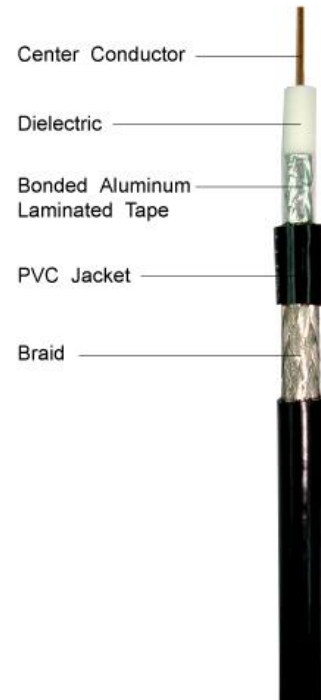

ROMYWELL CABLE SERIES

RG6 CATV/CCTV 75 Ohm Coaxial Cable

Catalog # D-RG6/S90

สายสัญญาณ 75 โอห์มรุ่นนี้เป็นสายอเนกประสงค์สำหรับงานติดตั้งระบบทีวีทั่วไประเบิ้ลทีวี, ทีวีผ่านดาวเทียมมีการทดสอบค่าลดทอนสัญญาณที่ความถี่สูงสุด 1 กิกะเฮิรตซ์ ทำให้มั่นใจได้ว่าสัญญาณจะคมชัดทุกช่อง และยังสามารถนำไปใช้ในงานติดตั้งระบบกล้องวงจรปิดได้

CABLE CONSTRUCTION :

- CENTER CONDUCTOR:** 18 AWG Copper-Clad Steel
Nominal Diameter: 1.02 mm
- DIELECTRIC:** GAS Expanded Polyethylene
Nominal Diameter Over Dielectric: 4.57 mm
- SHIELD:** 1st Shield: Laminated Aluminum Tape Bonded to the Dielectric Nominal Diameter Over Tape: 4.72 mm
2nd Shield: Aluminum Wire Braid 90% Coverage
- JACKET:** Flame-Retardant PVC ROHS
Nominal Diameter over Jacket: 6.91 +/- 0.2 mm
Nominal Jacket Thickness: 0.76 mm