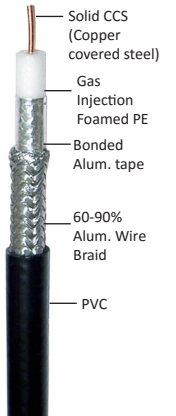

## รุ่น C series

75 Ohms

สายคุณภาพสูง แกนเหล็กเคลือบทองแดง (CCS) ซิลด์อลูมิเนียมถัก 60-90% เหมาะสำหรับงาน CATV/MATV, Broadband, HDTV, ที่วีผ่านสัญญาณดาวเทียมที่ต้องการสัญญาณคมชัด

RG6		ราคาต่อเมตร	ราคาเก่า	แพ็ค (เมตร)
C-RG6-S60	สาย RG6 60% Shield Indoor	7.5-	<del>10.-</del>	305 ตัดตามสั่ง
C-RG6-S90	สาย RG6 90% Shield Indoor	9.-	<del>13/23-</del>	305 ตัดตามสั่ง
C-RG6-S90-D	สาย RG6 90% Shield Double Jacket Outdoor	12.-	<del>18.5-</del>	ตัดตามสั่ง
RG11				
C-RG11-S60	สาย RG11 60% Shield Indoor	16.-	<del>22.-</del>	305 ตัดตามสั่ง
C-RG11-S90	สาย RG11 90% Shield Indoor	18.-	<del>25/3-</del>	305 ตัดตามสั่ง
C-RG11-S90-D	สาย RG11 90% Shield Double Jacket Outdoor	30.-	<del>40.-</del>	ตัดตามสั่ง

## รุ่น D series (Romywell)

75 Ohms

สายคุณภาพดี ราคาคุ้มค่า แกนเหล็กเคลือบทองแดง (CCS) ซิลด์อลูมิเนียมถัก 90% เป็นสายอเนกประสงค์สำหรับงานติดตั้งระบบทีวีทั่วไป เคเบิลทีวี และทีวีผ่านดาวเทียม มีการทดสอบค่าลดทอนสัญญาณที่ความถี่สูงสุด 1 กิกะเฮิรตซ์ มั่นใจได้ว่าสัญญาณจะคมชัดทุกช่อง สามารถนำไปใช้ในงนากล้องวงจรปิดได้