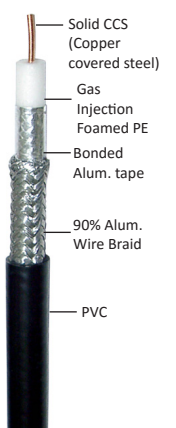

รุ่น D series (Romywell)

75 Ohms

สายคุณภาพดี ราคาคุ้มค่า แกนเหล็กเคลือบทองแดง (CCS) ซิลด์อลูมิเนียมถัก 90% เป็นสายอเนกประสงค์สำหรับงานติดตั้งระบบทีวีทั่วไป เคเบิลทีวี และทีวีผ่านดาวเทียม มีการทดสอบค่าลดทอนสัญญาณที่ความถี่สูงสุด 1 กิกะเฮิรตซ์ มั่นใจได้ว่าสัญญาณจะคมชัดทุกช่อง สามารถนำไปใช้ในงนากล้องวงจรปิดได้

RG59		ราคาต่อแพ็ค	ราคาเก่า	แพ็ค (เมตร)
D-RG59-S90-B	สาย RG59 90% Shield Indoor	5.24-/ม. 1600.-	~~1898.-~~	305
RG6				
D-RG6-S90-R	สาย RG6 90% Shield Indoor	5.4-/ม. 1650.-	~~1708.-~~	305
D-RG6-S90-C	สาย RG6 90% Shield +สายไฟ 2C 18 AWG COMBO	9600.-	~~11305.-~~	500
D-RG6/S90-C	สาย RG6 90% Shield +สายไฟ 2C 20 AWG COMBO	6900.-	n/a	500
RG11				
D-RG11-S90-B	สาย RG11 90% Shield Indoor	13.2-/ม. 6600.-	~~8385.-~~	500
D-RG11/S90-R	สาย RG11 90% Shield Indoor	4026.-	~~4117.5-~~	305
D-RG11/S90-M	สาย RG11 90% Shield Indoor, with Messenger	4712.-	~~4819.-~~	500