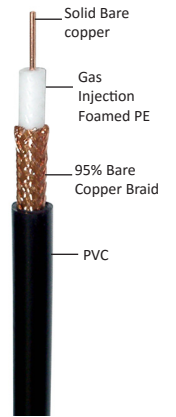

รุ่น F series

75 Ohms

เน้นคุณภาพสูงสุด แกนทองแดงล้วน ซิลด์ทองแดงถัก 95% ภาพคมชัด เหมาะสำหรับงานกล้อง CCTV ที่ต้องการภาพคุณภาพสูงมาก

RG59		ราคาต่อเมตร	ราคาเก่า	แพ็ค (เมตร)
F-RG-59/U	สาย RG59 95% Shield Indoor	11.-	~~15.-~~	100,500 ตัดตามสั่ง
F-RG-59/U-D	สาย RG59 95% Shield Double Jacket Outdoor	16.-	~~21.-~~	ตัดตามสั่ง
F-RG-59/UF	สาย RG59 95% Shield Flexible แกนฝอย Indoor	12.-	~~18.-~~	100 ตัดตามสั่ง
RG6				
F-RG-6/U	สาย RG6 95% Shield Indoor	15.-	~~18.5-~~	100,305,500 ตัดตามสั่ง
F-RG-6/U-D	สาย RG6 95% Shield Double Jacket Outdoor	20.-	~~28.-~~	ตัดตามสั่ง
F-RG6/U-M	สาย RG6 95% Shield Indoor, with Messenger	18.-	~~28.-~~	ตัดตามสั่ง
F-RG6-LSHF	สาย RG6 95% Shield Indoor, LSHF Jacket	20.-	~~31.5-~~	ตัดตามสั่ง
RG11				
F-RG-11/U	สาย RG11 95% Shield Indoor	31.-	~~34.-~~	100,500 ตัดตามสั่ง
F-RG-11/U-D	สาย RG11 95% Shield Double Jacket Outdoor	41.-	~~47.5-~~	100 ตัดตามสั่ง
F-RG11/U-M	สาย RG11 95% Shield Indoor, with Messenger	37.-	~~38.-~~	ตัดตามสั่ง

ตัดตามสั่ง : ตัดจากม้วน 1000-2000 เมตร